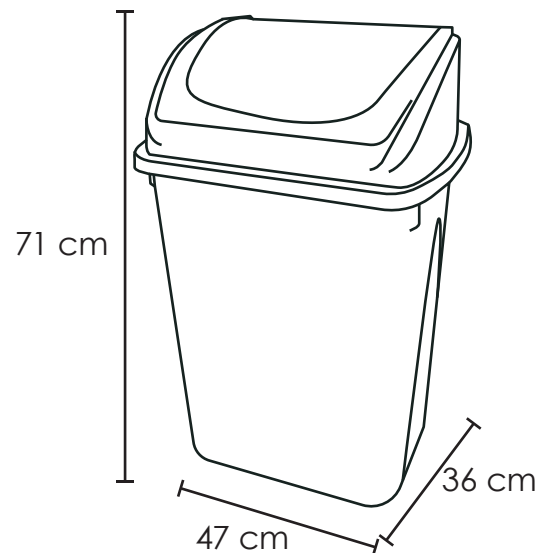

BOTE 65 LTS. CON BALANCÍN FRONTAL

Medida	L: 47 cm, An: 36 cm, Al: 71 cm
Material	Polietileno / Polipropileno
Capacidad	65 Lts
Colores	Consulte disponibilidad

Descripción

- Diseñado como parte de un sistema modular en el que se pueden agregar diferentes tapas y accesorios, tales como el soporte para pared y el cesto colgable de sablón.
- En la parte superior cuenta con entradas especiales para el cesto colgable y la base para cubeta de Sablón.
- Con asas integradas en el fondo para poder inclinarlo fácilmente.
- Ideal para la separación de residuos o para evitar la contaminación cruzada.