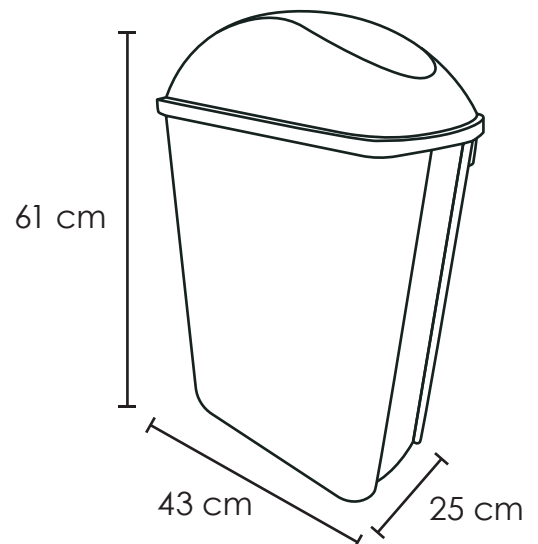

BOTE 42 LTS CON TAPA BALANCÍN LATERAL

Medida	L: 43 cm, An: 25 cm, Al: 61 cm
Material	Polietileno / Polipropileno
Capacidad	42 Lts
Colores	Consulte disponibilidad

Descripción

- Diseñado para lugares estrechos, con asas laterales integradas en ambos lados.
- Ideal para separación de basura ó para evitar la contaminación cruzada.