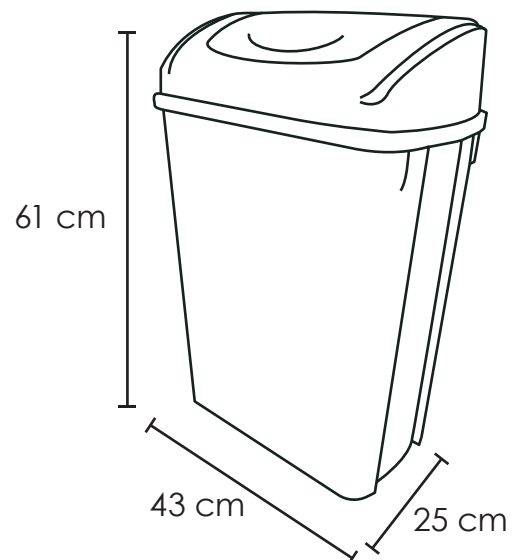

BOTE 42 LTS CON TAPA BALANCÍN FRONTAL

Medida	L: 43 cm, An: 25 cm, Al: 61 cm
Material	Polietileno / Polipropileno
Capacidad	42 Lts
Colores	Consulte disponibilidad

Descripción

- Diseñado para lugares estrechos, con asas laterales integradas en ambos lados.
- Ideal para separación de basura ó para evitar la contaminación cruzada.