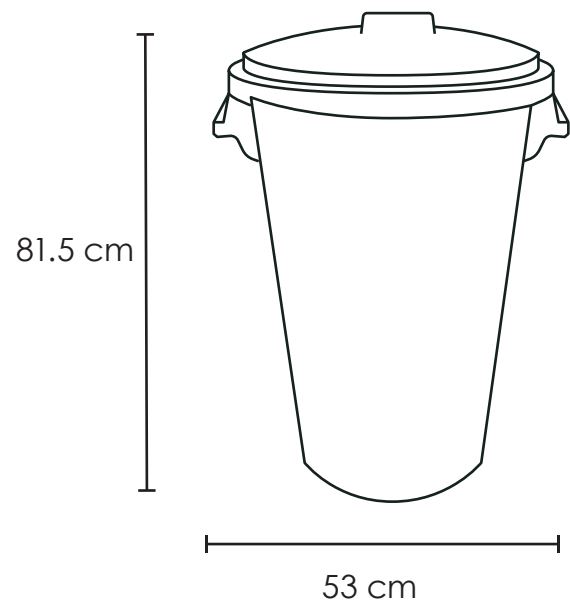

Descripción

-