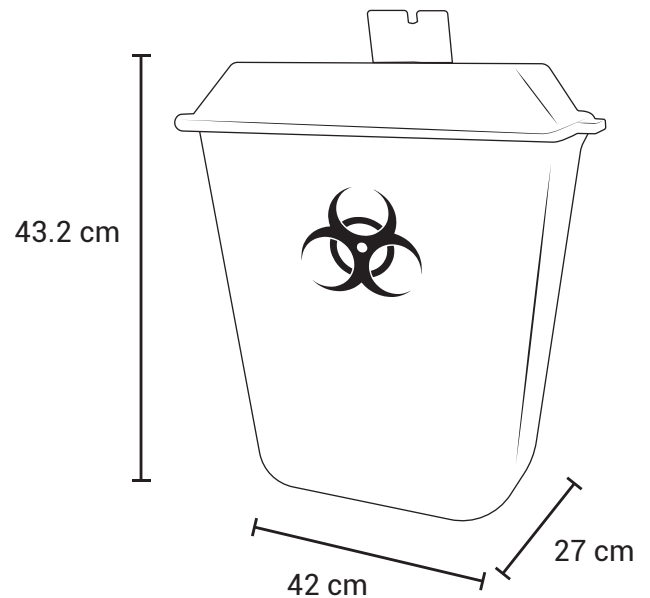

RECOLECTOR PC-30

Medida	Al: 43.2 cm An: 27 L: 42 cm
Material	Polipropileno
Capacidad	30 Lts.
Color	Rojo.

Descripción

- Permiten verificar el volumen ocupado en el mismo.
- Resistente a fracturas y pérdida de contenido al caerse.
- Con tapa de ensamble seguro y cierre.
- Resistencia mínima de penetración en punzocortantes es de 12.5 N en todas sus partes.
- Etiquetado con la leyenda "RESIDUOS PELIGROSOS BIOLÓGICOS" y marcado con el símbolo universal de "Riesgo Biológico".
- Destructible por medios físicos.