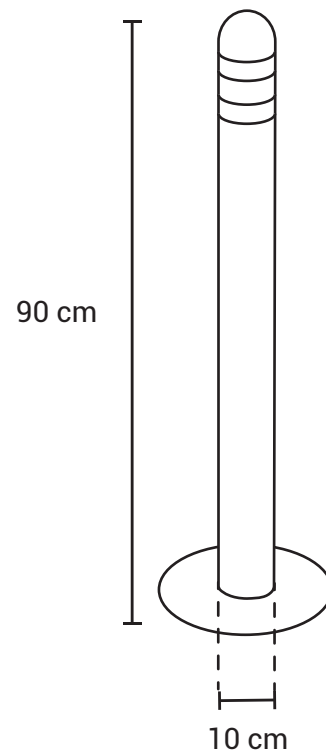

# BOLARDO TUBULAR

<b>Medida</b>	Al: 90 cm Diá: 10 cm
<b>Material</b>	Acero Inoxidable
<b>Color</b>	Consulte disponibilidad

## Descripción

- Disponible en: Acero Inoxidable
- Fácil instalación
- Se puede grabar logotipo, escudo o marca sobre el acero inoxidable
- Con dos tiras reflejantes en la parte superior del bolardo