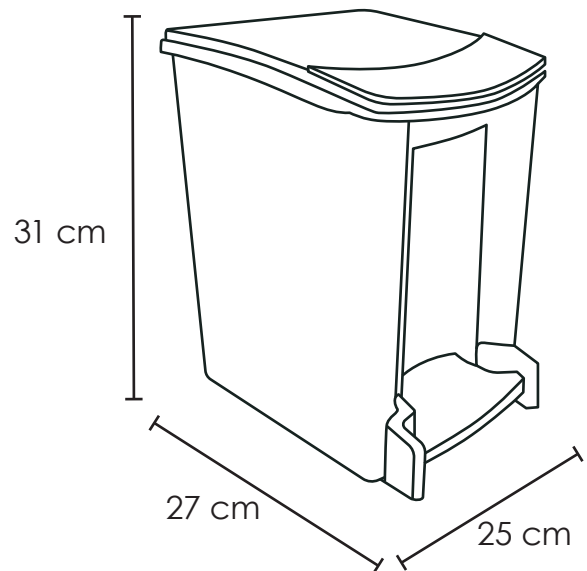

BOTE DE PEDAL PARA BAÑO

Medida	L: 25 cm, An: 27 cm, Al: 31 cm
Material	Polipropileno
Capacidad	8 Lts
Colores	Consulte disponibilidad

Descripción

- Diseño que ahorra espacio con buena capacidad.
- Pedal integrado y contenedor interior independiente.
- Fabricado en plástico durable y resistente.
- Ideal para baños y recámaras, ya que la tapa evita que salgan olores.
- El contenedor interior impulsa la tapa y se puede sacar completamente para facilitar su limpieza.