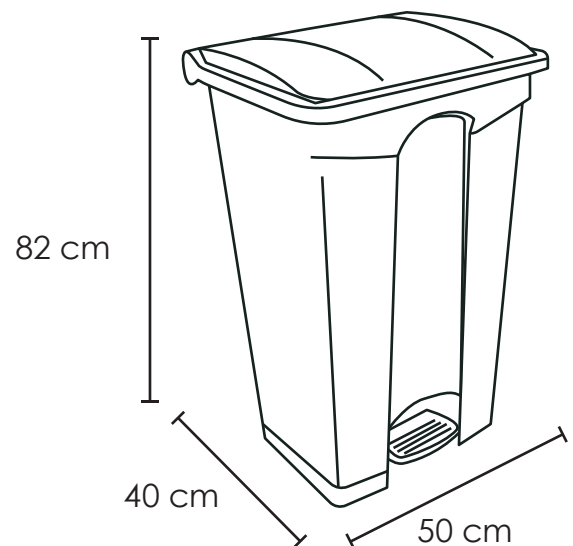

Descripción

-