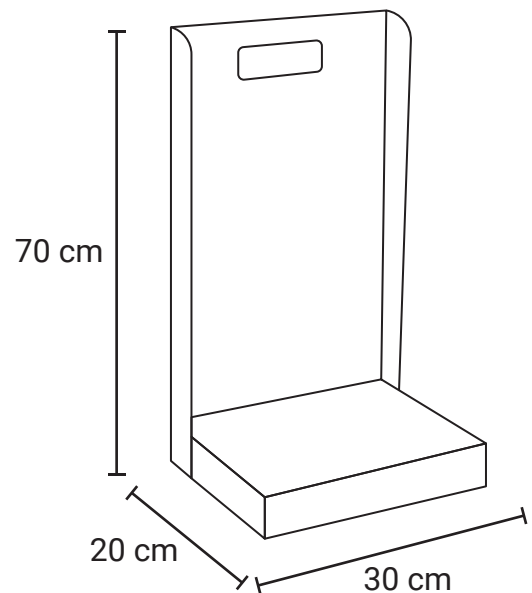

# PORTAEXTINTOR MÓVIL SCREEN

<b>Medida</b>	L: 20 cm, An: 30 cm, Al: 70 cm
<b>Material</b>	Acero Inoxidable
<b>Capacidad</b>	N/A
<b>Colores</b>	Blanco

## Descripción

- Contiene ruedas y agarradera para poder moverlo.
- El extintor se sujeta mediante resortes.
- Cuenta con calcomanía indicativa.
- Producto reciclable gracias a sus materiales y sistemas de fabricación.
- Producto accesible a personas discapacitadas.