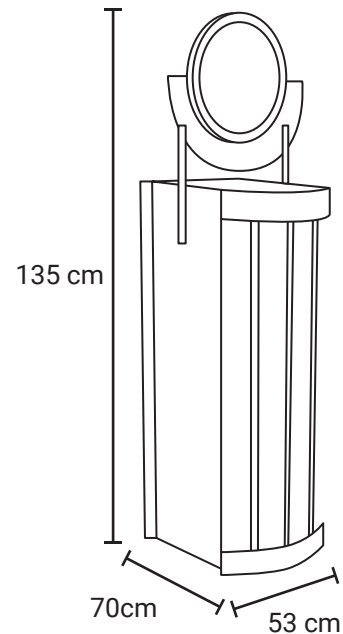

PORTAEXTINTOR GIGANTE

Medida	L: 70 cm, An: 53 cm, Al: 135 cm
Material	Acero Inoxidable
Capacidad	9 Kg
Colores	Acero Inoxidable Pulido

Descripción

- Perforaciones para fijar a pared o muro.
- Cerradura con llave.
- Producto reciclable gracias a sus materiales y sistemas de fabricación.