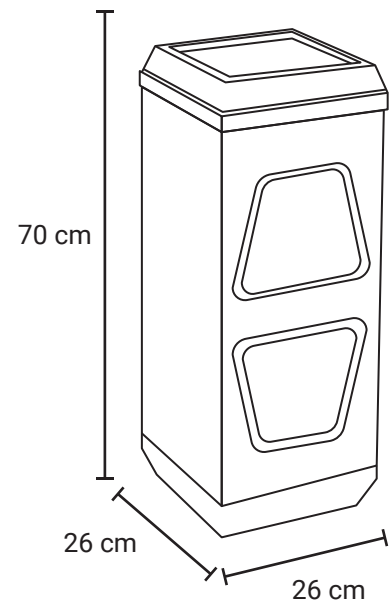

PORTAEXTINTOR CUBO DOBLE VENTANA

Medida	L: 26 cm, An: 26 cm, Al: 70 cm
Material	Acero Inoxidable
Capacidad	9 Kg
Colores	Acero Inoxidable Pulido

Descripción

- Tapa doble función la cual puede cumplir la función de ser cenicero por un lado o tapa por el otro.
- Tapa desmontable para acceder fácil y rápidamente al interior.
- Fondo de Plástico de alta resistencia, para un mejor cuidado de la pieza y del piso ya que evita los rayones y también las manchas en el piso en caso de estar húmedo.
- Con doble ventana al frente del portaextintor.
- Cuenta con calcomanía indicativa.
- Producto reciclable gracias a sus materiales y sistemas de fabricación.
- Producto accesible a personas discapacitadas.