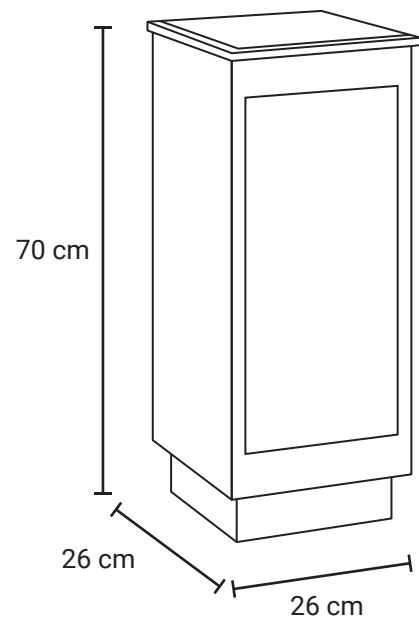

PORTAEXTINTOR CUBO

Medida	L: 26 cm, An: 26 cm, Al: 70 cm
Material	Acero Inoxidable
Capacidad	9 Kg
Colores	Acero Inoxidable Pulido

Descripción

- Portaextintor cubo chico doble función
- Cuenta con tapa doble función, ya sea como cenicero o como tapa.
- Producto accesible a personas discapacitadas.
- Ventana frontal que permite corroborar la presencia del extintor al interior