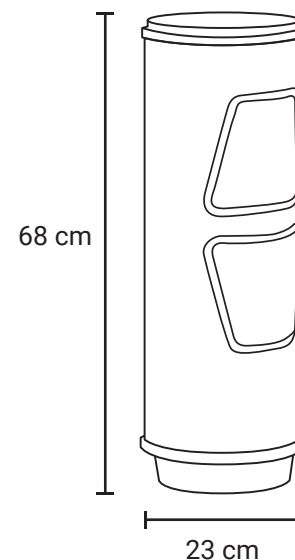

PORTAEXTINTOR CILÍNDRICO G

Medida	Diámetro: 23 cm Al: 68 cm
Material	Acero Inoxidable
Capacidad	9 Kg
Colores	Acero Inoxidable Pulido

Descripción

- Tapa doble función la cual puede cumplir la función de ser cenicero por un lado o tapa por el otro.
- Tapa desmontable para acceder fácil y rápidamente al interior.
- Fondo de Plástico de alta resistencia, para un mejor cuidado de la pieza y del piso ya que evita los rayones y también las manchas en el piso en caso de estar húmedo.
- Con doble ventana al frente del portaextintor.
- Con calcomanía indicativa.
- Producto reciclable gracias a sus materiales y sistemas de fabricación.
- Producto accesible a personas discapacitadas.