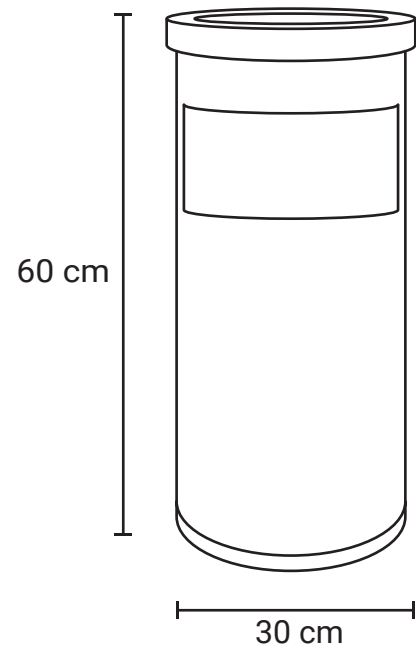

PORTAEXTINTOR CILÍNDRICO

| | |
|------------------|---------------------------|
| Medida | Diámetro: 28 cm Al: 58 cm |
| Material | Acero Inoxidable |
| Capacidad | 8 Lts |
| Colores | Acero Inoxidable Pulido |

Descripción

- Material altamente reforzado para soportar altas temperaturas
- Para ser usado con un extintor con fácil acceso al retirar la tapa de acero inoxidable
- La parte superior tiene la función de cenicero
- Con un recipiente de acero inoxidable interno para ser usado como cesto de basura