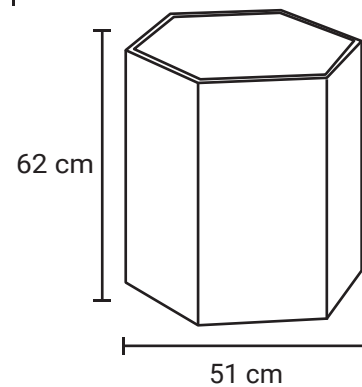

# JARDINERA HEXAGONAL

<b>Medida</b>	Diametro: 51 cm Al: 32 cm Diametro: 51 cm Al: 42 cm Diametro: 51 cm Al: 62 cm
<b>Material</b>	Acero Inoxidable
<b>Capacidad</b>	65, 85, 106 Lts
<b>Colores</b>	Acero Inoxidable Pulido

## Descripción

- Cuenta con ruedas en la parte inferior de la jardinera.
- Todas las características, especificaciones e imágenes están sujetas a cambios o modificaciones en cualquier momento sin previo aviso.