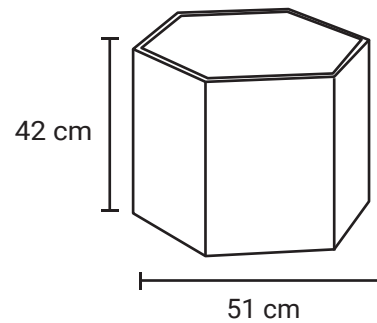

# JARDINERA HEXAGONAL

<b>Medida</b>	Diametro: 51 cm Al: 32 cm Diametro: 51 cm Al: 42 cm Diametro: 51 cm Al: 62 cm
<b>Material</b>	Acero Inoxidable
<b>Capacidad</b>	65, 85, 106 Lts
<b>Colores</b>	Acero Inoxidable Pulido

## Descripción

- Cuenta con ruedas en la parte inferior de la jardinera.
- Todas las características, especificaciones e imágenes están sujetas a cambios o modificaciones en cualquier momento sin previo aviso.