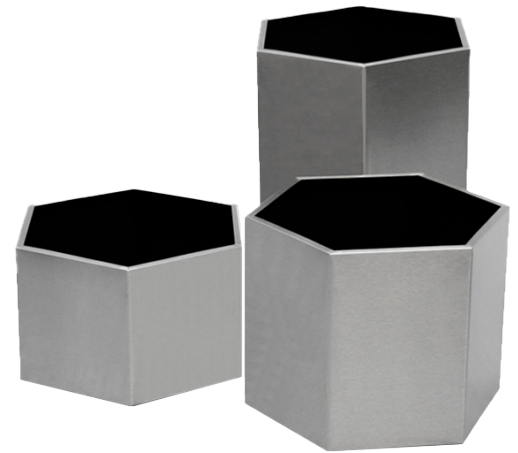

# JARDINERA HEXAGONAL

<b>Medida</b>	Diametro: 51 cm Al: 32 cm Diametro: 51 cm Al: 42 cm Diametro: 51 cm Al: 62 cm
<b>Material</b>	Acero Inoxidable
<b>Capacidad</b>	65, 85, 106 Lts
<b>Colores</b>	Acero Inoxidable Pulido

## Descripción

- Cuenta con ruedas en la parte inferior de la jardinera.
- Todas las características, especificaciones e imágenes están sujetas a cambios o modificaciones en cualquier momento sin previo aviso.