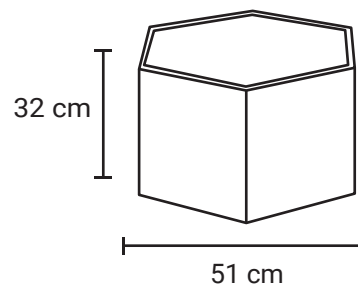

# JARDINERA HEXAGONAL

<b>Medida</b>	Diametro: 51 cm Al: 32 cm Diametro: 51 cm Al: 42 cm Diametro: 51 cm Al: 62 cm
<b>Material</b>	Acero Inoxidable
<b>Capacidad</b>	65, 85, 106 Lts
<b>Colores</b>	Acero Inoxidable Pulido

## Descripción

- Cuenta con ruedas en la parte inferior de la jardinera.
- Todas las características, especificaciones e imágenes están sujetas a cambios o modificaciones en cualquier momento sin previo aviso.