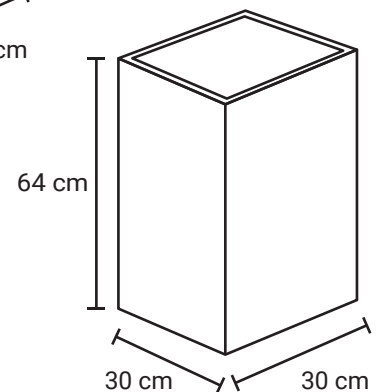

Descripción

- Cuenta con ruedas en la parte inferior de la jardinera.
- Todas las características, especificaciones e imágenes están sujetas a cambios o modificaciones en cualquier momento sin previo aviso.