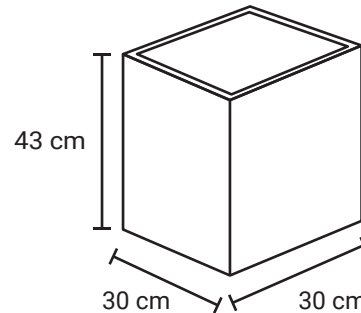

Descripción

- Cuenta con ruedas en la parte inferior de la jardinera.
- Todas las características, especificaciones e imágenes están sujetas a cambios o modificaciones en cualquier momento sin previo aviso.