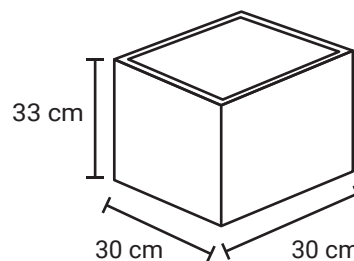

Descripción

- Cuenta con ruedas en la parte inferior de la jardinera.
- Todas las características, especificaciones e imágenes están sujetas a cambios o modificaciones en cualquier momento sin previo aviso.