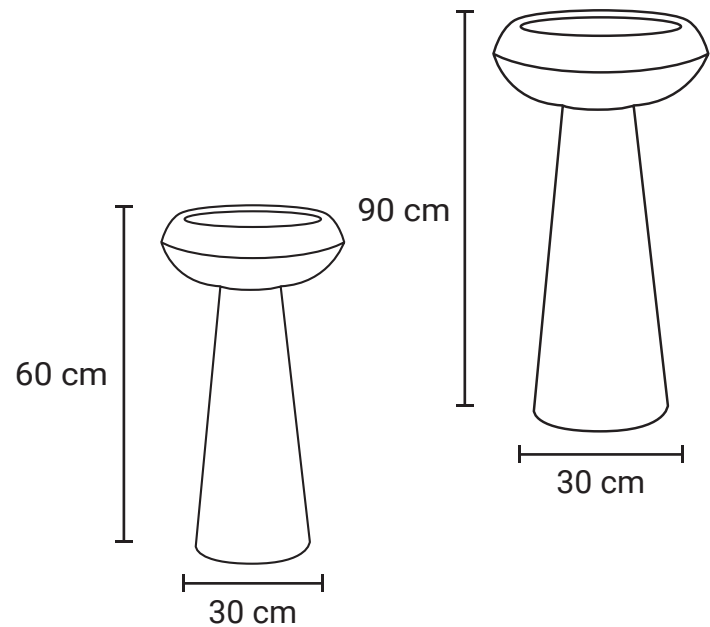

JARDINERA CÓNICA

Medida	Diametro: 30 cm, Al: 60 cm Diametro: 30 cm, Al: 90 cm
Material	Acero Inoxidable
Capacidad	12 Lts
Colores	Acero Inoxidable Pulido

Descripción

- Color de la maceta según disponibilidad.