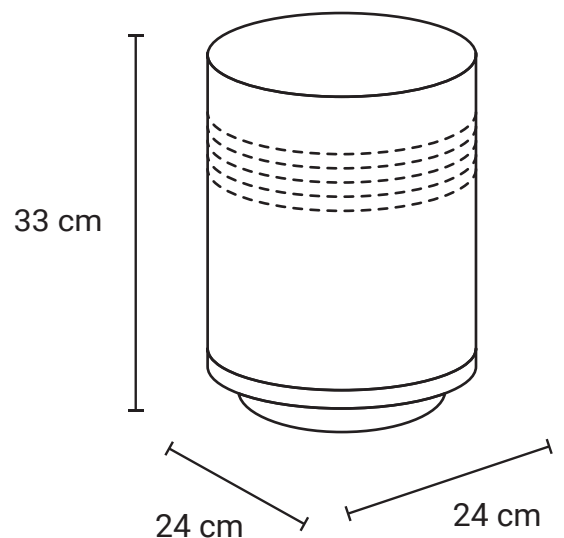

CESTO PUNZONADO SUPERIOR

Medida	Diametro: 24 cm, Al: 33 cm
Material	Acero Inoxidable
Capacidad	13 Lts
Colores	Acero Inoxidable Pulido

Descripción

- Fondo de Plástico de alta resistencia, para un mejor cuidado de la pieza y del piso ya que evita los rayones y también las manchas en el piso en caso de estar húmedo.
- Diseño con perforaciones en la parte superior del cesto.
- Producto reciclaje gracias a sus materiales y procesos de fabricación.