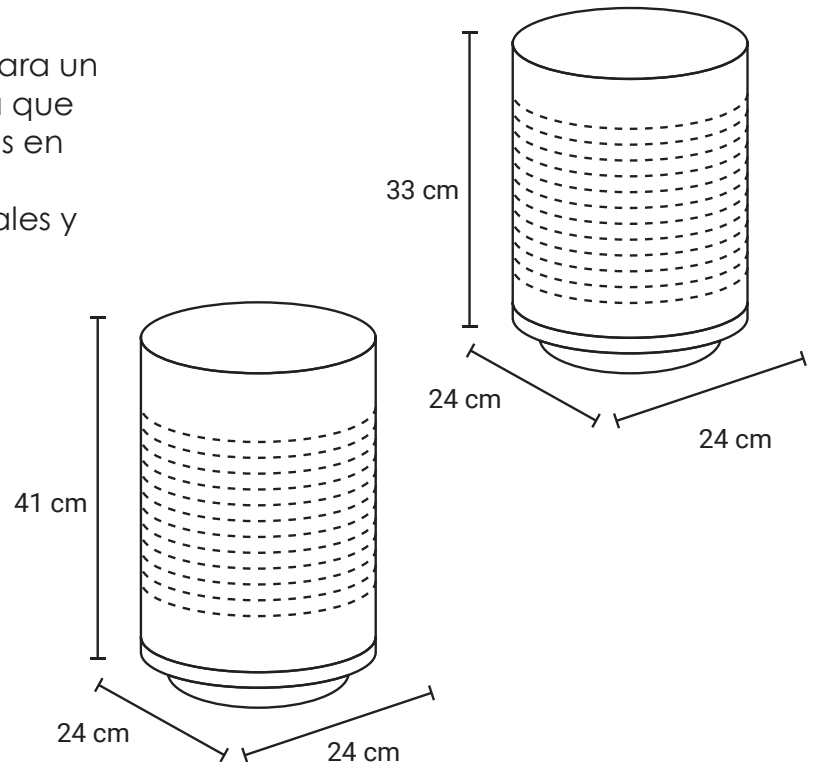

# CESTO PUNZONADO

<b>Medida</b>	L: 24 cm, An: 24 cm Al: 33 cm L: 24 cm, An: 24 cm Al: 41 cm
<b>Material</b>	Acero Inoxidable
<b>Capacidad</b>	13 y 17 Lts
<b>Colores</b>	Acero Inoxidable Pulido

## Descripción

- Diseño con perforaciones a todo alrededor del cesto.
- Fondo de Plástico de alta resistencia, para un mejor cuidado de la pieza y del piso ya que evita los rayones y también las manchas en el piso en caso de estar húmedo.
- Producto reciclaje gracias a sus materiales y procesos de fabricación.