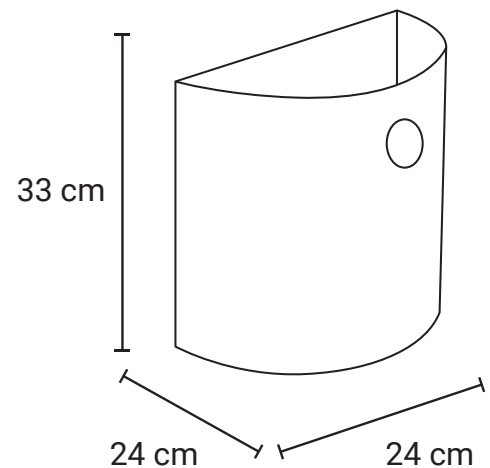

CESTO MEDIO PUNTO

Medida	L: 32 cm, An: 17 cm Al: 31 cm
Material	Acero Inoxidable
Capacidad	8 Lts
Colores	Acero Inoxidable Pulido

Descripción

- Detalle de círculo perforado al frente del cesto.
- Producto reciclaje gracias a sus materiales y procesos de fabricación.