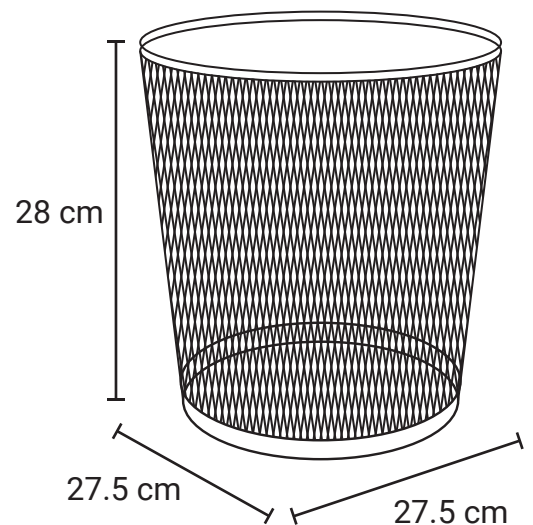

CESTO MALLA REDONDO-N

Medida	L: 27.5 cm, An: 27.5 cm Al: 28 cm
Material	Malla metálica pintada
Capacidad	12.5 Lts
Colores	Negro, Gris, Rosa

Descripción

- Diseño redondo clásico, ligero y resistente
- Fabricado en malla metálica esmaltada.
- Ideal para espacios de coworking, call center y home office.
- Para uso exclusivo como papelerera y que las paredes de malla impiden su uso para líquidos y otro tipo de materiales