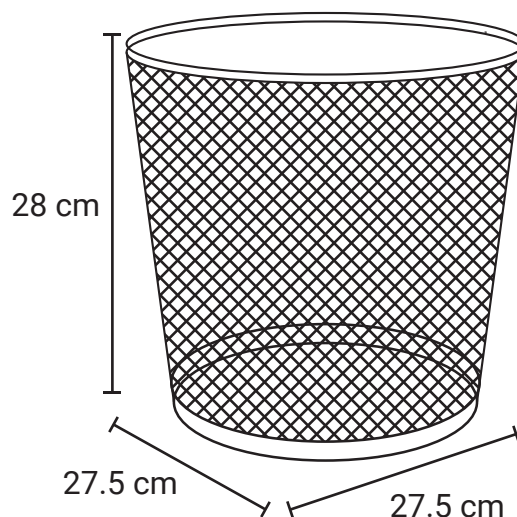

CESTO MALLA OVALADO-N

Medida	L: 27.5 cm, An: 27.5 cm Al: 28 cm
Material	Malla metálica pintada
Capacidad	12.5 Lts
Colores	Negro, Gris, Rosa

Descripción

- Diseño redondo clásico, ligero y resistente
- Fabricado en malla metálica esmaltada.
- Ideal para espacios de coworking, call center y home office.
- Para uso exclusivo como papelerera y que las paredes de malla impiden su uso para líquidos y otro tipo de materiales