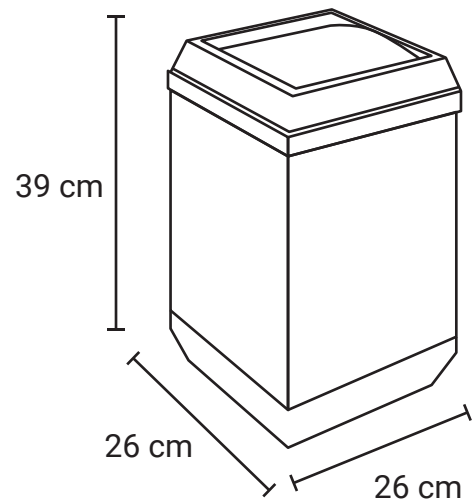

CESTO CUBO ARO BALANCÍN

Medida	L: 26 cm, An: 26 cm Al: 39 cm
Material	Acero Inoxidable
Capacidad	24 Lts
Colores	Acero Pulido

Descripción

- Tapa con perforación redonda al centro para depositar basura.
- Tapa desmontable para acceder fácil y rápidamente al interior del contenedor.
- Cuenta con práctico cinturón interno ideal para sujetar la bolsa de basura y evitar la mala apariencia de las bolsas expuestas.
- Fondo de Plástico de alta resistencia, para un mejor cuidado de la pieza y del piso ya que evita los rayones y también las manchas en el piso en caso de estar húmedo.
- Producto reciclable gracias a sus materiales y sistemas de fabricación.
- Producto accesible a personas discapacitadas.