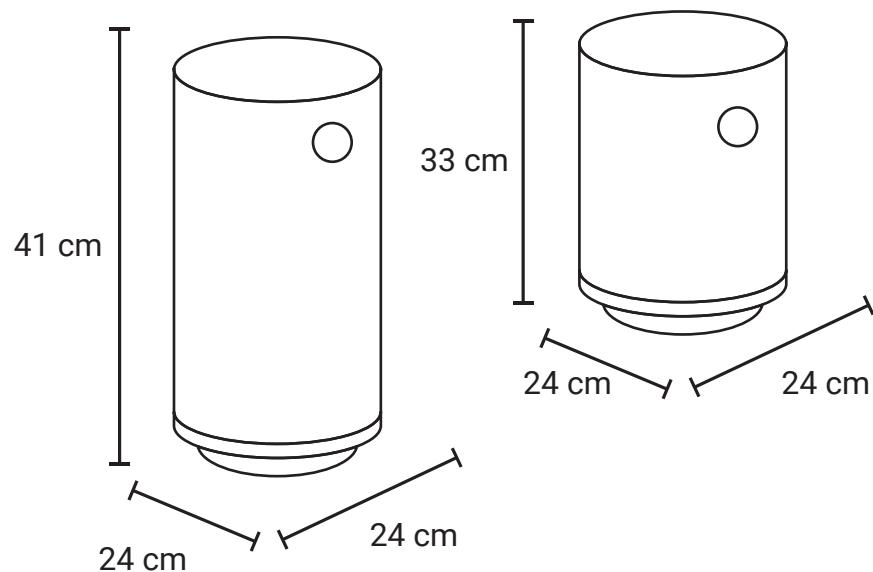

CESTO CILÍNDRICO

Medida	L: 24 cm, An: 24 cm Al: 33 cm L: 24 cm, An: 24 cm Al: 41 cm
Material	Acero Inoxidable
Capacidad	13 y 17 Lts
Colores	Acero Pulido Con Negro

Descripción

- Producto reciclaje gracias a sus materiales y procesos de fabricación.
- Perforación decorativa redonda al frente del cesto.
- Fondo de Plástico de alta resistencia, para un mejor cuidado de la pieza y del piso ya que evita los rayones y también las manchas en el piso en caso de estar húmedo.