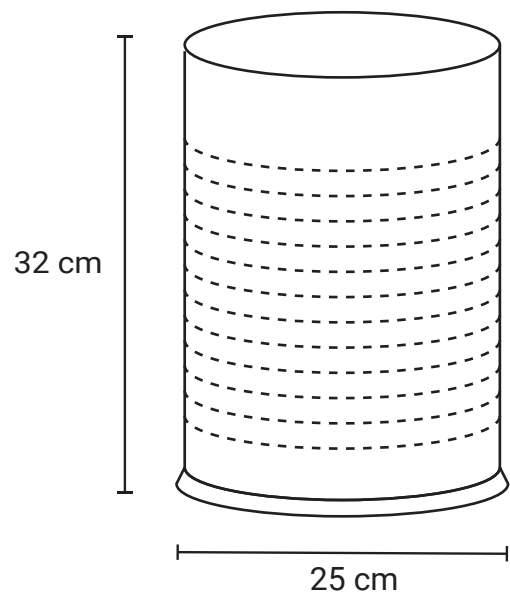

CESTO BC-PUNZONADO

Medida	Diametro: 25 cm, Al: 32 cm
Material	Acero Inoxidable
Capacidad	10, 16 Lts
Colores	Acero Pulido

Descripción

- Fabricado en acero inoxidable satinado con un elegante aro de polietileno entre la base y el cuerpo que realza la estética de los cestos.
- Son ideales para áreas reducidas en consultorios, hoteles, oficinas y el hogar.
- Con lámina de acero reforzada, haciéndolo aun más resistente.