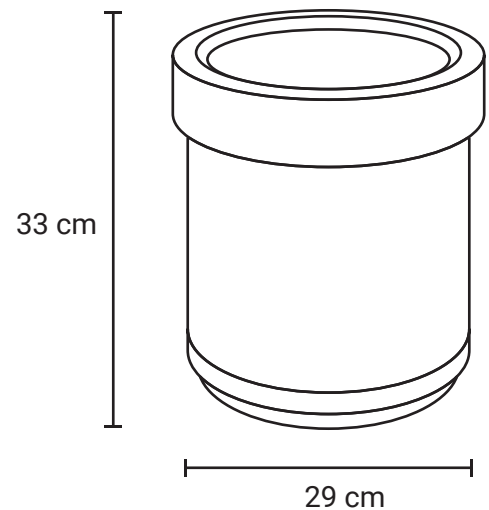

## CESTO ARO

<b>Medida</b>	L: 29 cm, An: 29 cm Al: 33 cm
<b>Material</b>	Acero Inoxidable
<b>Capacidad</b>	20 Lts
<b>Colores</b>	Acero Pulido Con Negro

### Descripción

- Cuenta con práctico cinturón interno ideal para sujetar la bolsa de basura y evitar la mala apariencia de las bolsas expuestas.
- Producto reciclaje gracias a sus materiales y procesos de fabricación.
- Fondo de Plástico de alta resistencia, para un mejor cuidado de la pieza y del piso ya que evita los rayones y también las manchas en el piso en caso de estar húmedo.