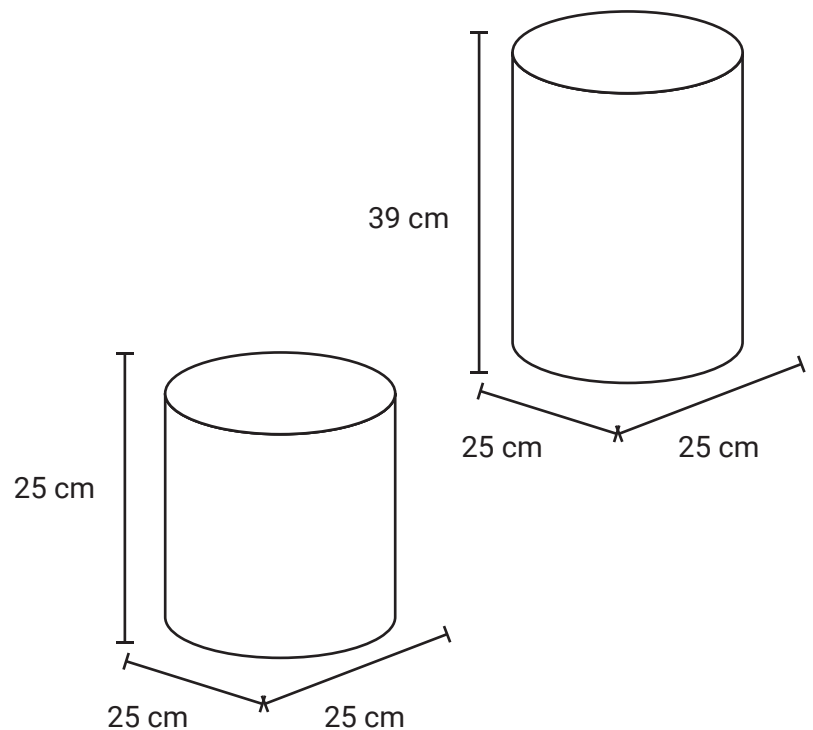

Cesto Alta Resistencia

Medida	L: 25 cm, An: 25 cm Al: 25 cm L: 25 cm, An: 25 cm Al: 39 cm
Material	Plástico de alta resistencia
Capacidad	12 y 19 Lts
Colores	Blanco

Descripción

- Producto reciclable gracias a sus materiales y procesos de fabricación.