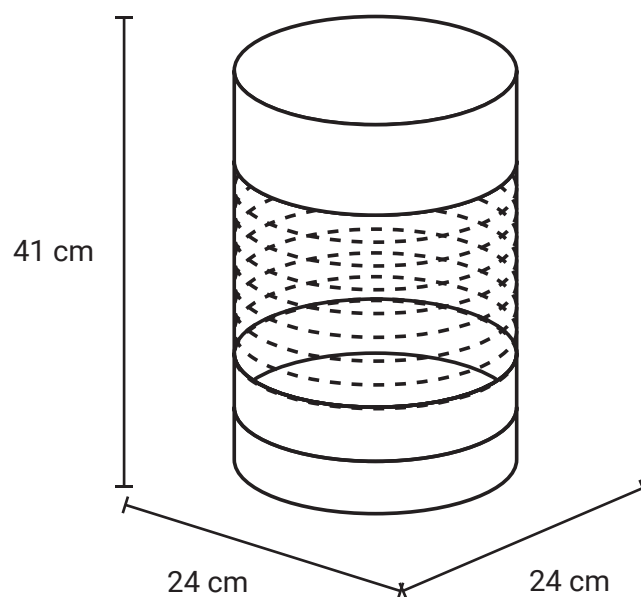

CESTO ACERO CON LAMINA PERFORADA

Medida	L: 24 cm, An: 24 cm Al: 41 cm
Material	Acero Inoxidable
Capacidad	13 y 17 Lts
Colores	Acero Inoxidable Pulido.

Descripción

- Fondo de Plástico de alta resistencia, para un mejor cuidado de la pieza y del piso ya que evita los rayones y también las manchas en el piso en caso de estar húmedo.
- Diseño con lámina perforada con detalles de aros en acero inoxidable o completamente en color negro.