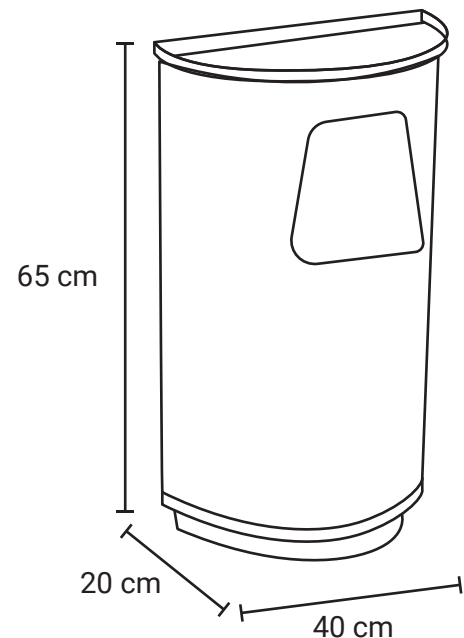

CENICERO MEDIO PUNTO

Medida	L: 40 cm, An: 20 cm Al: 65 cm
Material	Acero Inoxidable
Capacidad	14 y 22 Lts
Colores	Acero Inoxidable Pulido.

Descripción

- Cuenta con bote interior removible para su limpieza.
- Tapa doble función la cual puede ser cenicero por un lado o tapa por el otro.
- Incluye arena.
- Tapa desmontable para acceder fácil y rápidamente al interior del contenedor.
- Fondo de Plástico de alta resistencia, para un mejor cuidado de la pieza y del piso ya que evita los rayones y también las manchas en el piso en caso de estar húmedo.
- Producto reciclable gracias a sus materiales y sistemas de fabricación.
- Producto accesible a personas discapacitadas.