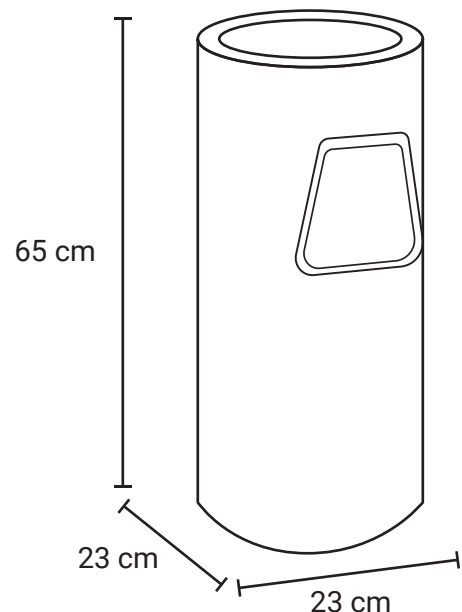

CENICERO AVENUE DE PARED

Medida	L: 23 cm, An: 23 cm Al: 65 cm
Material	Acero Inoxidable
Capacidad	14 y 27 Lts
Colores	Acero Inoxidable Pulido.

Descripción

- Cuenta con bote interior removible para su limpieza.
- Tapa doble función la cual puede cumplir la función de ser cenicero o tapa.
- Incluye arena.
- Tapa desmontable para acceder fácil y rápidamente al interior del contenedor.
- Fondo de Plástico de alta resistencia, para un mejor cuidado de la pieza y del piso ya que evita los rayones y también las manchas en el piso en caso de estar húmedo.
- Producto reciclable gracias a sus materiales y sistemas de fabricación.
- Producto accesible a personas discapacitadas.
- Grande
- Medidas
- Diámetro: 31 cm
- Alto: 68 cm
- Capacidad: 27 Lts