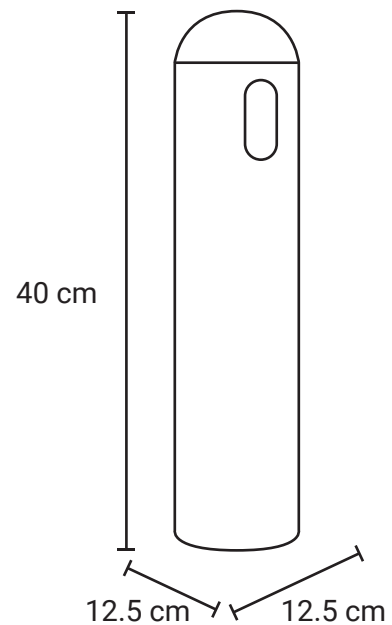

CENICERO AVENUE DE PARED

Medida	L: 12.5 cm, An: 12.5 cm Al: 40 cm
Material	Acero Inoxidable
Capacidad	4 Lts
Colores	Acero Inoxidable Pulido.

Descripción

- Sistema para empotrar a muro.
- Integra placa para apagar cigarros.
- Para acceder a su interior cuenta con tapón en la parte inferior para limpiar y vaciar su interior.