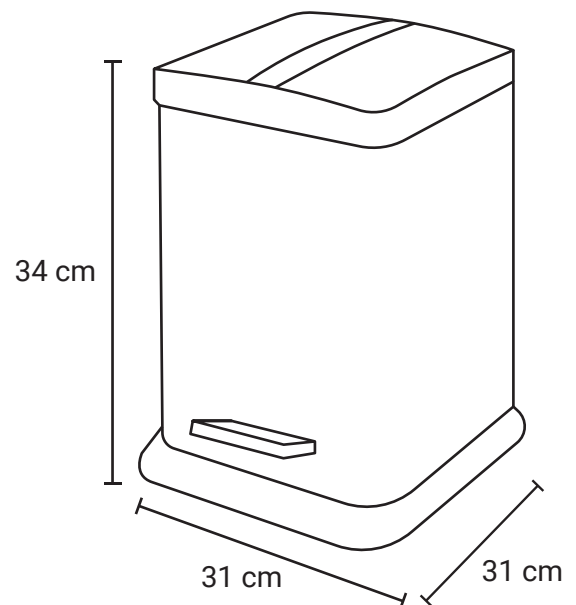

BASURERO CON PEDAL BC-RECTANGULAR

Medida	L: 24.5 cm, An: 20.5 cm Al: 29 cm L: 28.5 cm, An: 23.5 cm Al: 39 cm L: 34.5 cm, An: 28.5 cm Al: 45 cm
Material	Acero Inoxidable y plástico
Capacidad	6, 12 y 20 Lts
Colores	Acero

Descripción

- Los Botes línea Silver con pedal están fabricados en acero inoxidable, lo cual ofrece excelente imagen, son muy ligeros, no se oxidan y con su liner interior se pueden utilizar para basura húmeda.
- Sus tapas evitan que salgan malos olores.
- Están diseñados para brindar muchos años de servicio y son ideales para ser colocados en baños, oficinas, hoteles, hospitales, etc.
- El terminado del acero inoxidable además de darles una excelente presentación oculta mejor la suciedad. Gracias a sus tres tamaños con el mismo diseño se logra unificar la imagen en todas las instalaciones.
- Los liners se pueden lavar con cualquier tipo de limpiador o sanitizante, el exterior con un paño húmedo.