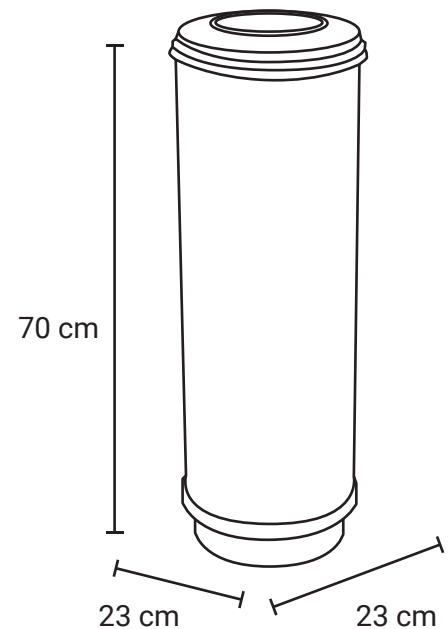

# BASURERO TAPA PILA

<b>Medida</b>	L: 23 cm, An: 23 cm, Al: 70 cm
<b>Material</b>	Acero Inoxidable y plástico
<b>Capacidad</b>	25 Lts
<b>Colores</b>	Acero Inoxidable

## Descripción

- Tapa desmontable para acceder fácil y rápidamente al interior del contenedor.
- Fondo de Plástico de alta resistencia, para un mejor cuidado de la pieza y del piso ya que evita los rayones y también las manchas en el piso en caso de estar húmedo.
- Producto reciclable gracias a sus materiales y sistemas de fabricación.
- Producto accesible a personas discapacitadas.

Chico  
Medidas:  
Diámetro: 23 cm  
Alto: 40 cm  
Capacidad: 12 Lts.