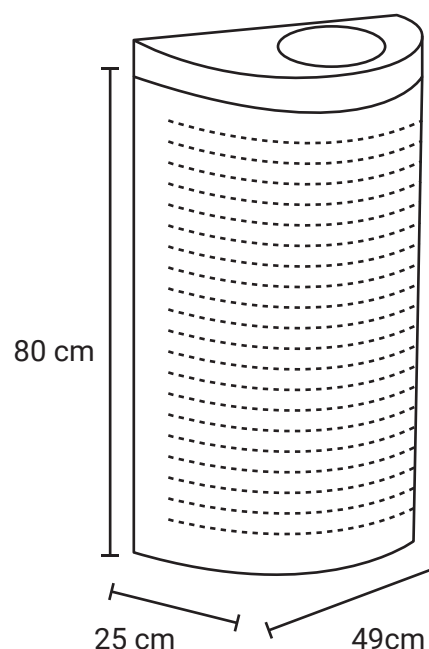

BASURERO MEDIO PUNTO PUNZONADO

Medida	L: 40 cm, An: 21 cm, Al: 81 cm
Material	Acero Inoxidable y plástico
Capacidad	34 Lts
Colores	Acero Inoxidable

Descripción

- Cuenta con práctico cinturón interno ideal para sujetar la bolsa de basura y evitar la mala apariencia de las bolsas expuestas.
- Tapa con bisagra para acceder a su interior y perforación en la parte superior.
- Diseño del cuerpo del basurero con perforaciones.
- Producto reciclable gracias a sus materiales y sistemas de fabricación.
- Producto accesible a personas discapacitadas.