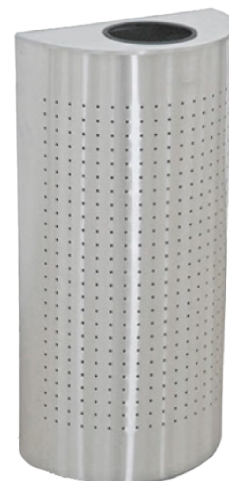

BASURERO MEDIO PUNTO PUNZONADO

Medida	L: 40 cm, An: 21 cm, Al: 81 cm
Material	Acero Inoxidable y plástico
Capacidad	34 Lts
Colores	Acero Inoxidable

Descripción

- Cuenta con práctico cinturón interno ideal para sujetar la bolsa de basura y evitar la mala apariencia de las bolsas expuestas.
- Tapa con bisagra para acceder a su interior y perforación en la parte superior.
- Diseño del cuerpo del basurero con perforaciones.
- Producto reciclable gracias a sus materiales y sistemas de fabricación.
- Producto accesible a personas discapacitadas.