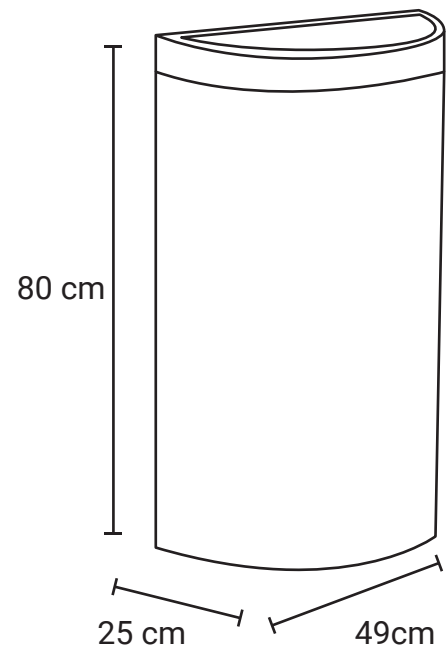

BASURERO MEDIO PUNTO

Medida	L: 49 cm, An: 25 cm, Al: 60 cm L: 49 cm, An: 25 cm, Al: 80 cm
Material	Acero Inoxidable y plástico
Capacidad	36 y 49 Lts
Colores	Acero Inoxidable

Descripción

- Cuenta con práctico cinturón interno ideal para sujetar la bolsa de basura y evitar la mala apariencia de las bolsas expuestas.
- Tapa desmontable para acceder fácil y rápidamente al interior del contenedor.
- Producto reciclable gracias a sus materiales y sistemas de fabricación.
- Producto accesible a personas discapacitadas.