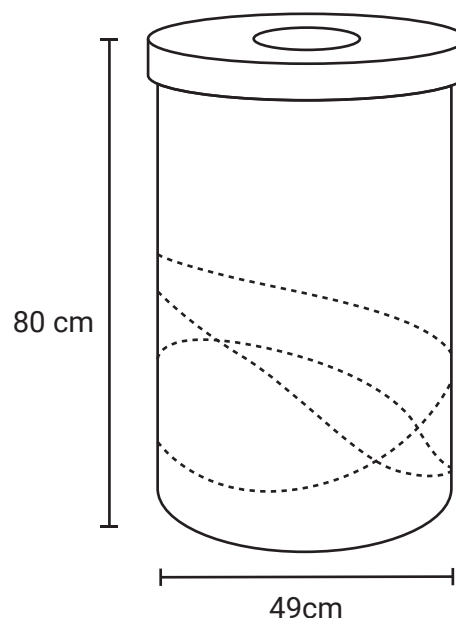

BASURERO JUMBO TAPA PERFORADA

Medida	Diametro: 49 cm, Al: 80 cm
Material	Acero Inoxidable
Capacidad	150 Lts
Colores	Acero Inoxidable

Descripción

- Capacidad 150 lts.
- Tapa con apertura amplia y angulo para depositar residuos facilmente.
- Tapa diseñada para sujetar la bolsa
- Accesible para personas discapacitadas.- Tapa desmontable para acceder facil y rapidamente al interior del contenedor.
- Producto reciclable gracias a sus materiales y sistema de fabricacion.
- Fondo de plastico de alta resistencia para un mejor cuidado de la pieza y del piso ya que evita los rayones y tambien las manchas de humedad en el piso.