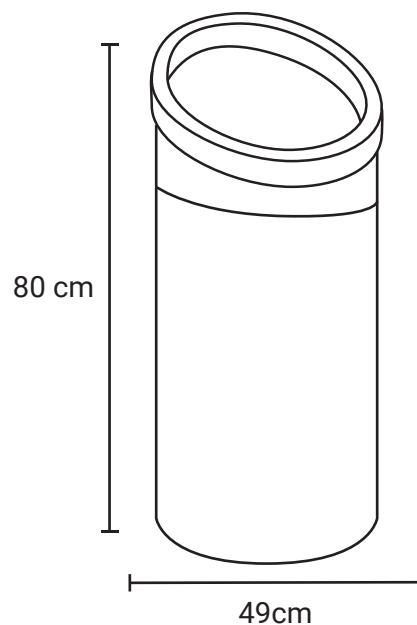

BASURERO JUMBO TAPA INCLINADA

Medida	Diametro: 49 cm, Al: 80 cm
Material	Acero Inoxidable
Capacidad	150 Lts
Colores	Acero Inoxidable

Descripción

- Capacidad 150 lts.
- Tapa con apertura amplia y angulo para depositar residuos facilmente.
- Tapa diseñada para sujetar la bolsa
- Accesible para personas discapacitadas.- Tapa desmontable para acceder facil y rapidamente al interior del contenedor.
- Producto reciclable gracias a sus materiales y sistema de fabricacion.
- Fondo de plastico de alta resistencia para un mejor cuidado de la pieza y del piso ya que evita los rayones y tambien las manchas de humedad en el piso.