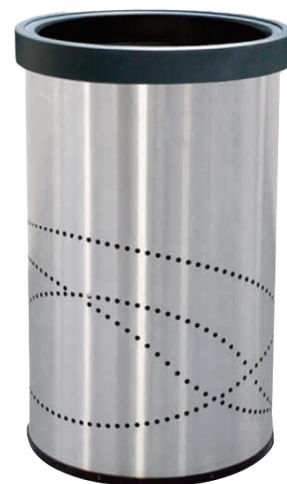

BASURERO JUMBO ARO

Medida	Diametro: 49 cm, Al: 80 cm
Material	Acero Inoxidable
Capacidad	150 Lts
Colores	Acero Inoxidable Pulido

Descripción

- Cuenta con práctico cinturón interno ideal para sujetar la bolsa de basura y evitar la mala apariencia de las bolsas expuestas.
- Tapa desmontable para acceder fácil y rápidamente al interior del contenedor con perforación redonda al centro.
- Producto reciclable gracias a sus materiales y sistemas de fabricación.
- Producto accesible a personas discapacitadas.