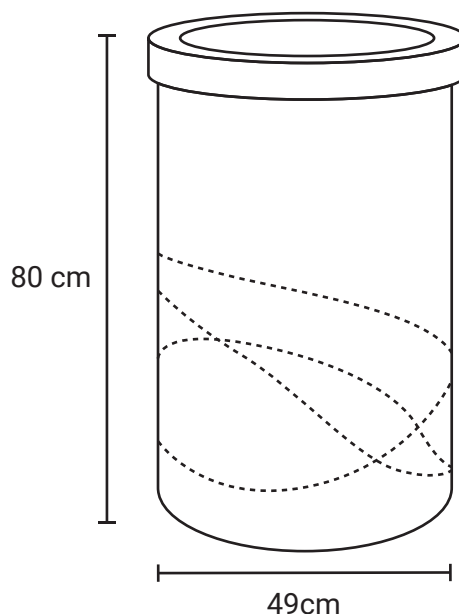

BASURERO JUMBO ARO

Medida	Diametro: 49 cm, Al: 80 cm
Material	Acero Inoxidable
Capacidad	150 Lts
Colores	Acero Inoxidable Pulido

Descripción

- Cuenta con práctico cinturón interno ideal para sujetar la bolsa de basura y evitar la mala apariencia de las bolsas expuestas.
- Tapa desmontable para acceder fácil y rápidamente al interior del contenedor con perforación redonda al centro.
- Producto reciclable gracias a sus materiales y sistemas de fabricación.
- Producto accesible a personas discapacitadas.