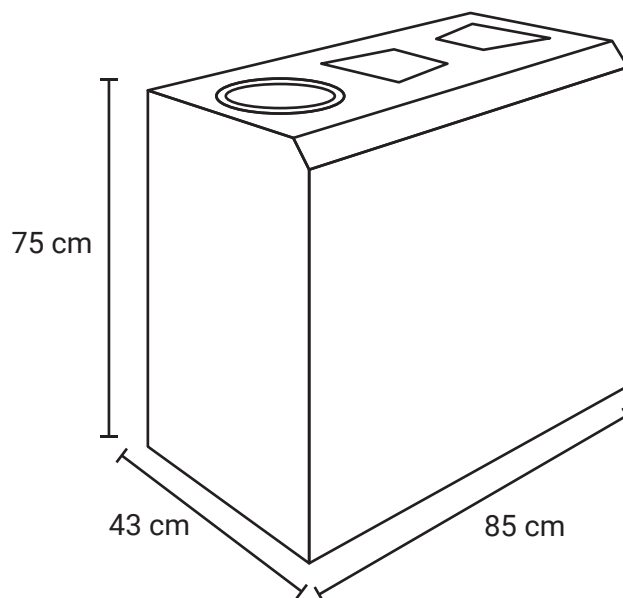

# BASURERO ECOLÓGICO OFFICE B

<b>Medida</b>	L: 85 cm, An: 43 cm Al: 75 cm
<b>Material</b>	Acero Inoxidable
<b>Capacidad</b>	118 Lts
<b>Colores</b>	Acero Inoxidable Pulido.

## Descripción

- Cuenta con dos contenedores internos de plástico.
- Tapa abisagrada con dos perforaciones para depositar los desechos.
- Opcional, textos indicando su uso o tipo de residuo para cada orificio en láser.
- Se puede modular con nuestro basurero Office de 3 separaciones.
- Producto reciclable gracias a sus materiales y sistemas de fabricación.
- Producto accesible a personas discapacitadas.