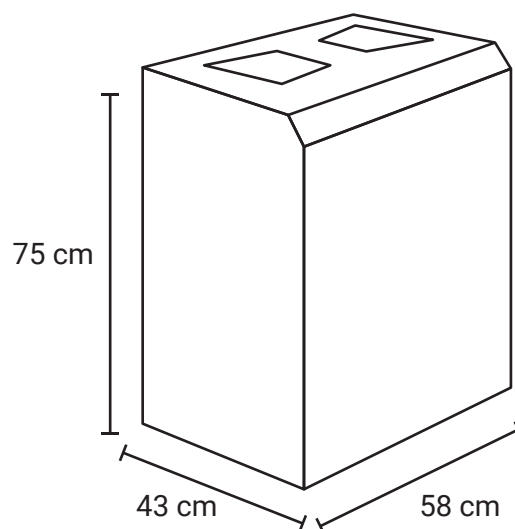

# BASURERO ECOLÓGICO OFFICE A

<b>Medida</b>	L: 58 cm, An: 43 cm Al: 73 cm
<b>Material</b>	Acero Inoxidable
<b>Capacidad</b>	118 Lts
<b>Colores</b>	Acero Inoxidable Pulido.

## Descripción

- Cuenta con dos contenedores internos de plástico.
- Tapa abisagrada con dos perforaciones para depositar los desechos.
- Opcional, textos indicando su uso o tipo de residuo para cada orificio en láser.
- Se puede modular con nuestro basurero Office de 3 separaciones.
- Producto reciclable gracias a sus materiales y sistemas de fabricación.
- Producto accesible a personas discapacitadas.