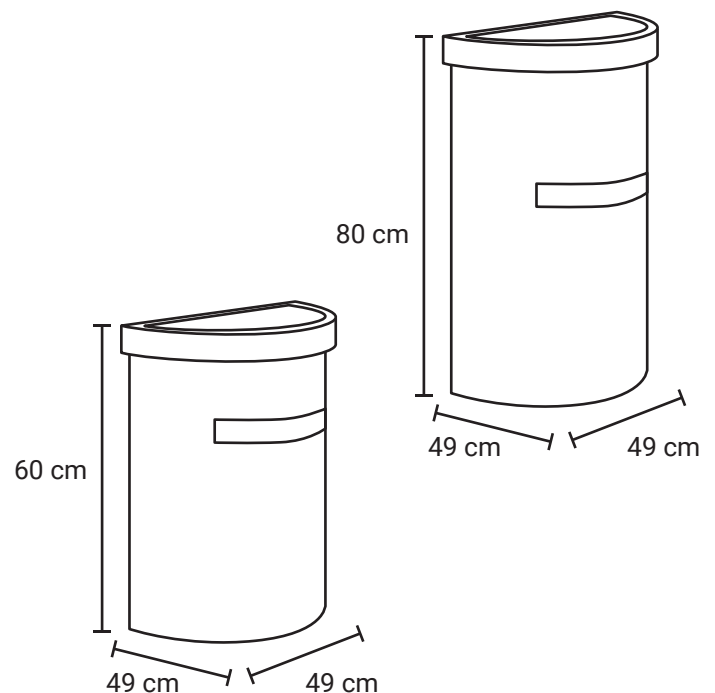

BASURERO ECOLÓGICO MEDIO PUNTO

Medida	L: 49 cm, An: 25 cm Al: 60 cm L: 49 cm, An: 25 cm Al: 80 cm
Material	Acero Inoxidable
Capacidad	150 Lts
Colores	Acero Inoxidable Pulido.

Descripción

- Cuenta con práctico cinturón interno ideal para sujetar la bolsa de basura y evitar la mala apariencia de las bolsas expuestas.
- Tapa desmontable para acceder fácil y rápidamente al interior del contenedor.
- Con calcomanía indicativa.
- Producto reciclable gracias a sus materiales y sistemas de fabricación.
- Producto accesible a personas discapacitadas.
-
- Disponible, 5 opciones de calcomanías y textos visibles de acuerdo a su uso ecológico.