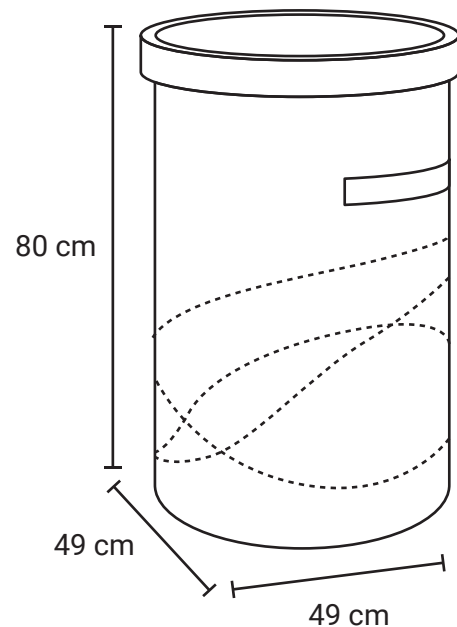

BASURERO ECOLÓGICO JUMBO ARO

Medida	L: 49 cm, An: 49 cm Al: 80 cm
Material	Acero Inoxidable
Capacidad	150 Lts
Colores	Acero Inoxidable Pulido.

Descripción

- Cuenta con práctico cinturón interno ideal para sujetar la bolsa de basura y evitar la mala apariencia de las bolsas expuestas.
- Tapa desmontable para acceder fácil y rápidamente al interior del contenedor.
- Con calcomanía indicativa.
- Fondo de Plástico de alta resistencia, para un mejor cuidado de la pieza y del piso ya que evita los rayones y también las manchas en el piso en caso de estar húmedo.
- Producto reciclable gracias a sus materiales y sistemas de fabricación.
- Producto accesible a personas discapacitadas.
-
- Disponible en varias opciones de diseño:
- Calcomanía visible de acuerdo a su uso ecológico.