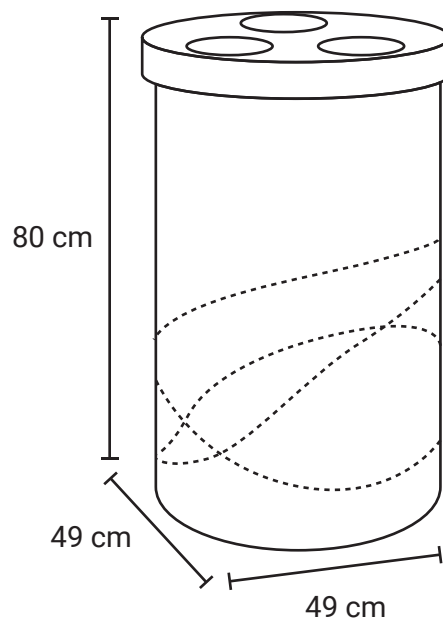

BASURERO ECOLÓGICO JUMBO 3 SEPARACIONES

Medida	L: 49 cm, An: 49 cm Al: 104 cm
Material	Acero Inoxidable
Capacidad	150 Lts
Colores	Acero Inoxidable Pulido.

Descripción

- Cuenta con 3 perforaciones en la tapa y 3 contenedores interiores para la separación y clasificación de los desechos.
- Tapa desmontable para acceder fácil y rápidamente al interior del contenedor.
- Perforaciones de la tapa con perfil de plástico de color.
- Opcional, tapa con textos indicativos grabados con láser
- Fondo de Plástico de alta resistencia, para un mejor cuidado de la pieza y del piso ya que evita los rayones y también las manchas en el piso en caso de estar húmedo.
- Con calcomanías indicativas.
- Producto reciclable gracias a sus materiales y sistemas de fabricación.
- Producto accesible a personas discapacitadas.
- Disponible en varias opciones de diseño:
- Disponible, 5 opciones de calcomanías y textos visibles de acuerdo a su uso ecológico.