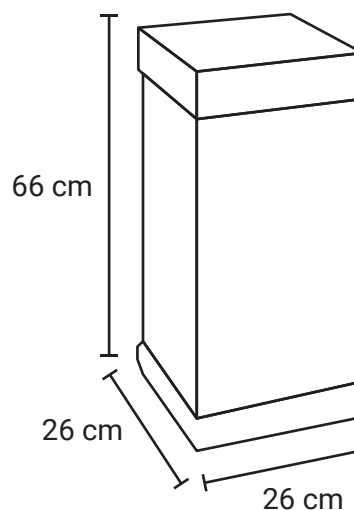

BASURERO ECOLÓGICO CUBO BALANCÍN

Medida	L: 26 cm, An: 26 cm Al: 66 cm
Material	Acero Inoxidable
Capacidad	40 Lts
Colores	Tapas: Verde, Gris, Naranja

Descripción

- Cuenta con práctico cinturón interno ideal para sujetar la bolsa de basura y evitar la mala apariencia de las bolsas expuestas.
- Tapa con sistema de balancín.
- Tapa desmontable para acceder a su interior.
- Fondo de Plástico de alta resistencia, para un mejor cuidado de la pieza y del piso ya que evita los rayones y también las manchas en el piso en caso de estar húmedo.
- Con calcomanía indicativa.
- Producto reciclable gracias a sus materiales y sistemas de fabricación.
- Producto accesible a personas discapacitadas.