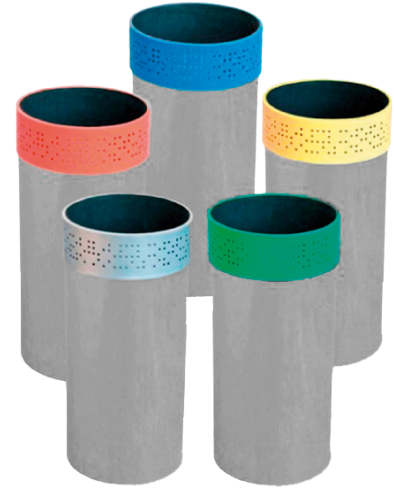

# BASURERO ECOLÓGICO ARO PUNZONADO

<b>Medida</b>	L: 29 cm, An: 29 cm Al: 61 cm
<b>Material</b>	Acero Inoxidable
<b>Capacidad</b>	20, 40 y 84 Lts
<b>Colores</b>	Acero color plata

## Descripción

- Tapa metálica de color con diseño punzonado se puede quitar y funciona para sujetar y quitar la bolsa de basura y evitar la mala apariencia de las bolsas expuestas.
- Tapa desmontable para acceder fácil y rápidamente al interior del contenedor.
- Producto reciclable gracias a sus materiales y sistemas de fabricación.
- Producto accesible a personas discapacitadas.
- 
- Disponible, 5 opciones de calcomanías y textos visibles de acuerdo a su uso ecológico.