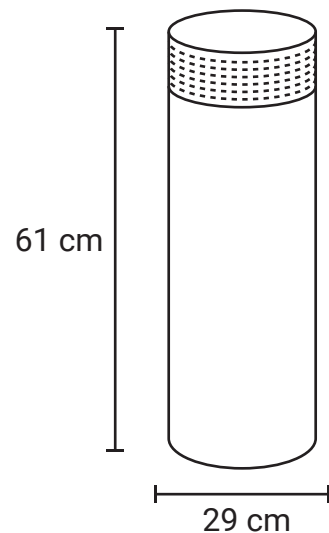

# BASURERO ECOLÓGICO ARO PUNZONADO

<b>Medida</b>	L: 29 cm, An: 29 cm Al: 61 cm
<b>Material</b>	Acero Inoxidable
<b>Capacidad</b>	20, 40 y 84 Lts
<b>Colores</b>	Acero color plata

## Descripción

- Tapa metálica de color con diseño punzonado se puede quitar y funciona para sujetar y quitar la bolsa de basura y evitar la mala apariencia de las bolsas expuestas.
- Tapa desmontable para acceder fácil y rápidamente al interior del contenedor.
- Producto reciclable gracias a sus materiales y sistemas de fabricación.
- Producto accesible a personas discapacitadas.
- 
- Disponible, 5 opciones de calcomanías y textos visibles de acuerdo a su uso ecológico.