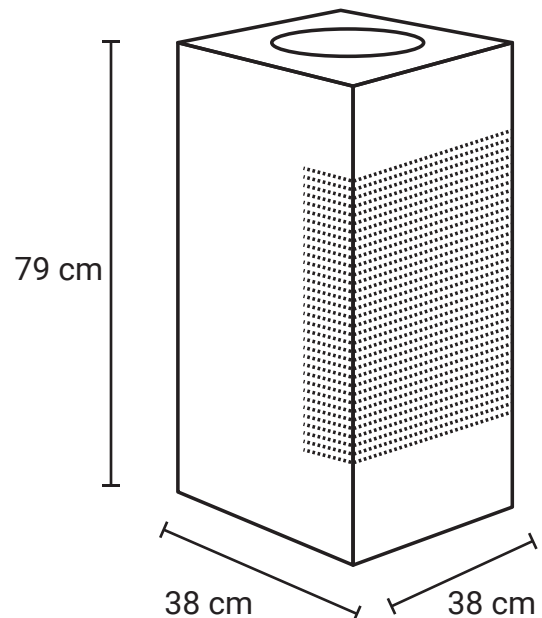

# BASURERO CUBO PUNZONADO

<b>Medida</b>	L: 38 cm, An: 38, Al: 79 cm
<b>Material</b>	Acero Inoxidable
<b>Capacidad</b>	111 ITS
<b>Colores</b>	Acero Inoxidable Pulido

## Descripción

- Cuenta con práctico cinturón interno ideal para sujetar la bolsa de basura y evitar la mala apariencia de las bolsas expuestas.
- Tapa abisagrada con perforación redonda al centro.
- Producto accesible a personas discapacitadas.