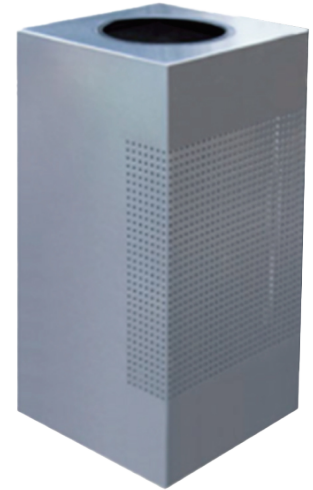

# BASURERO CUBO PUNZONADO

<b>Medida</b>	L: 38 cm, An: 38, Al: 79 cm
<b>Material</b>	Acero Inoxidable
<b>Capacidad</b>	111 ITS
<b>Colores</b>	Acero Inoxidable Pulido

## Descripción

- Cuenta con práctico cinturón interno ideal para sujetar la bolsa de basura y evitar la mala apariencia de las bolsas expuestas.
- Tapa abisagrada con perforación redonda al centro.
- Producto accesible a personas discapacitadas.