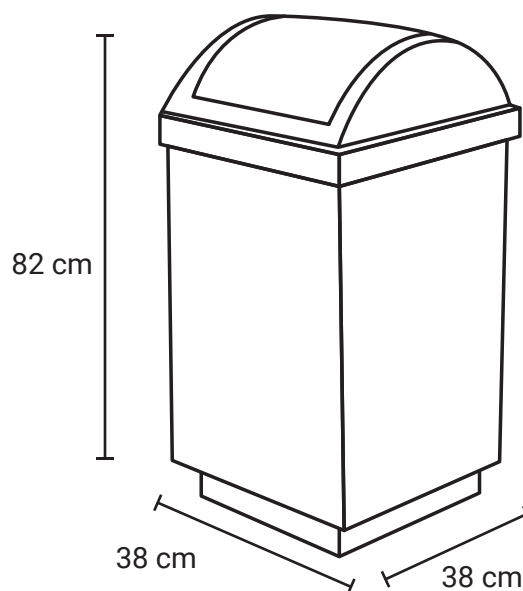

BASURERO CUBO GRANDE TAPA PIRÁMIDE

Medida	L: 38 cm, An: 38, Al: 82 cm
Material	Acero Inoxidable y Plastico
Capacidad	110 ITS
Colores	Acero Inoxidable Pulido

Descripción

- Cuenta con práctico cinturón interno ideal para sujetar la bolsa de basura y evitar la mala apariencia de las bolsas expuestas.
- Tapa con dos aberturas amplias para depositar los deshechos.
- Tapa desmontable para acceder fácil y rápidamente al interior del contenedor.
- Cuerpo del basurero liso.
- Producto reciclable gracias a sus materiales y sistemas de fabricación.
- Producto accesible a personas discapacitadas.