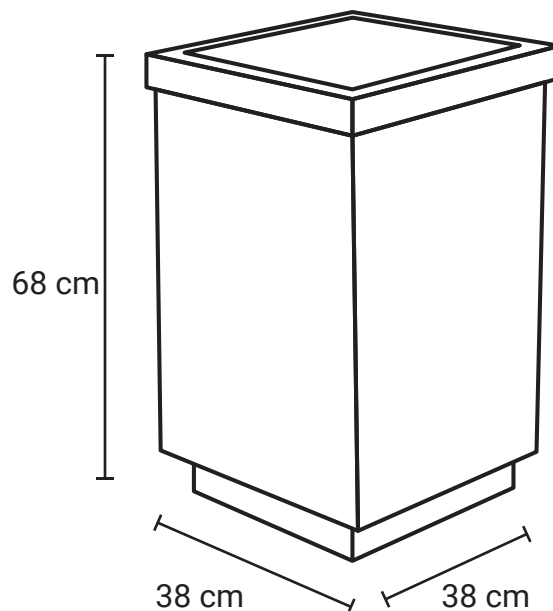

# BASURERO CUBO GRANDE BALANCIN

<b>Medida</b>	L: 38 cm, An: 38, Al: 68 cm
<b>Material</b>	Acero Inoxidable y Plastico
<b>Capacidad</b>	24, 30 y 45 Lts
<b>Colores</b>	Acero

## Descripción

- Cuenta con práctico cinturón interno ideal para sujetar la bolsa de basura y evitar la mala apariencia de las bolsas expuestas.
- Tapa con sistema de balancín de acero inoxidable.
- Tapa desmontable para acceder fácil y rápidamente al interior del contenedor.
- Cuerpo del basurero liso.
- Producto reciclable gracias a sus materiales y sistemas de fabricación.
- Producto accesible a personas discapacitadas.