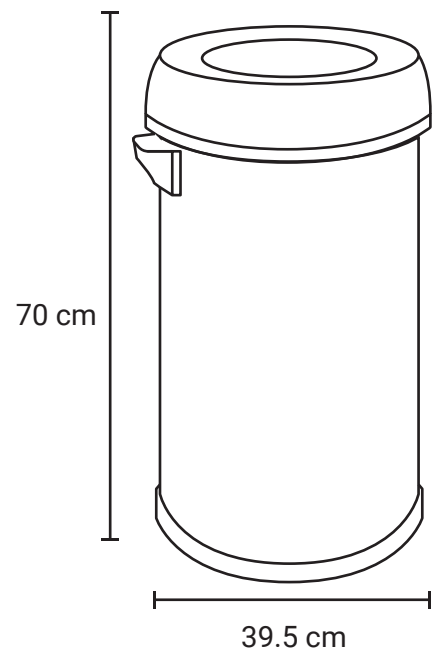

BASURERO CILÍNDRICO DE 65 LTS

Medida	Diametro: 39.5 cm, Al: 70 cm
Material	Acero Inoxidable y Polipropileno
Capacidad	65 Lts
Colores	Acero

Descripción

- Está fabricado en acero inoxidable con arillo, asas y base en polipropileno.
- Su capacidad es de 65 litros, sin embargo gracias a su diseño ocupa poco espacio y es ideal para casas, oficinas, departamentos, baños públicos etc.
- Sus asas laterales facilitan su transportación.
- Se pueden lavar con cualquier tipo de detergente o sanitizante. Práctico y elegante bote de basura ideal para plazas comerciales, hospitales, hoteles, oficinas, etc.
- Bote con tapa de acero inoxidable con anillo, asas y base en polipropileno
- Sus asas laterales facilitan su transportación