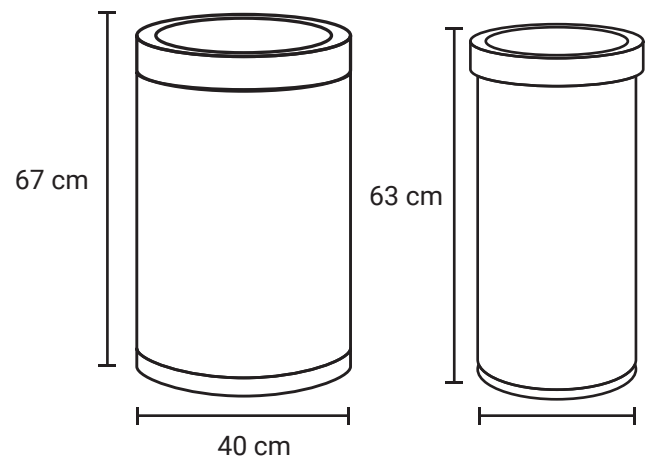

BASURERO CILÍNDRICO ARO

Medida	Diametro: 29 cm, Al: 33 cm Diametro: 29 cm, Al: 63 cm Diametro: 40 cm, Al: 67 cm
Material	Acero lámina galvanizada
Capacidad	20, 40 y 84 Lts
Colores	Negro con detalles de acero

Descripción

- Cuenta con bote interior.
- Cuerpo exterior del basurero se remueve completamente para acceder al basurero interior.
- Con aro decorativo de acero inoxidable.
- Producto accesible a personas discapacitadas. Todas las características, especificaciones e imágenes están sujetas a cambios o modificaciones en cualquier momento sin previo aviso.