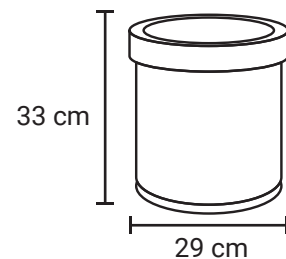

BASURERO CILÍNDRICO ARO

Medida	Diametro: 29 cm, Al: 33 cm Diametro: 29 cm, Al: 63 cm Diametro: 40 cm, Al: 67 cm
Material	Acero lámina galvanizada
Capacidad	20, 40 y 84 Lts
Colores	Negro con detalles de acero

Descripción

- Cuenta con bote interior.
- Cuerpo exterior del basurero se remueve completamente para acceder al basurero interior.
- Con aro decorativo de acero inoxidable.
- Producto accesible a personas discapacitadas. Todas las características, especificaciones e imágenes están sujetas a cambios o modificaciones en cualquier momento sin previo aviso.